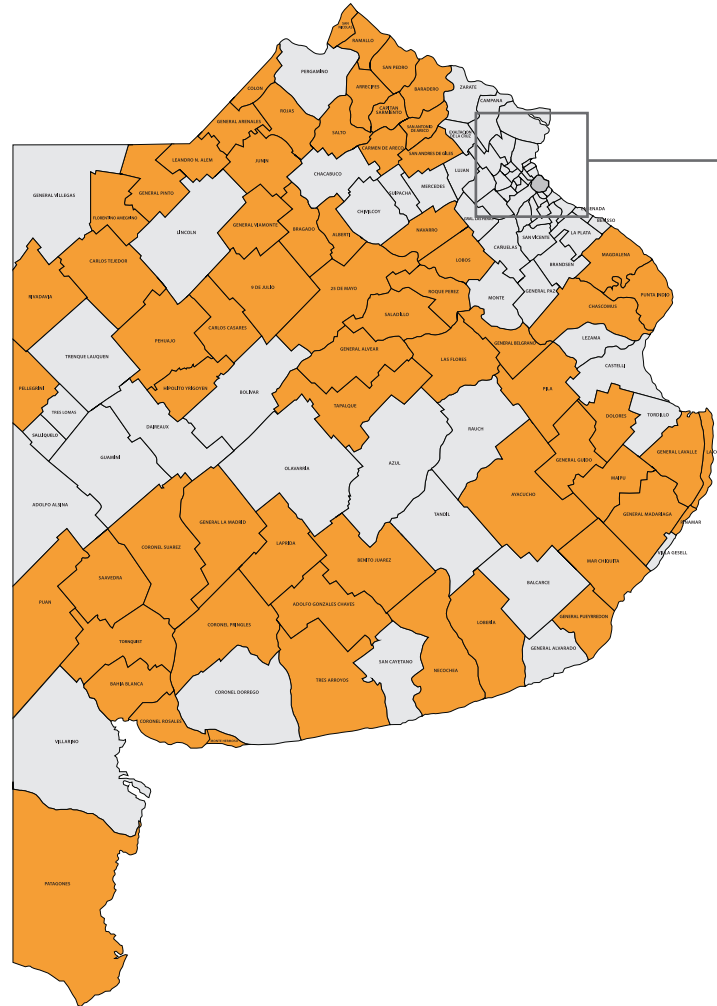

Fases de administración del aislamiento y distanciamiento social preventivo y obligatorio.

FASE 4