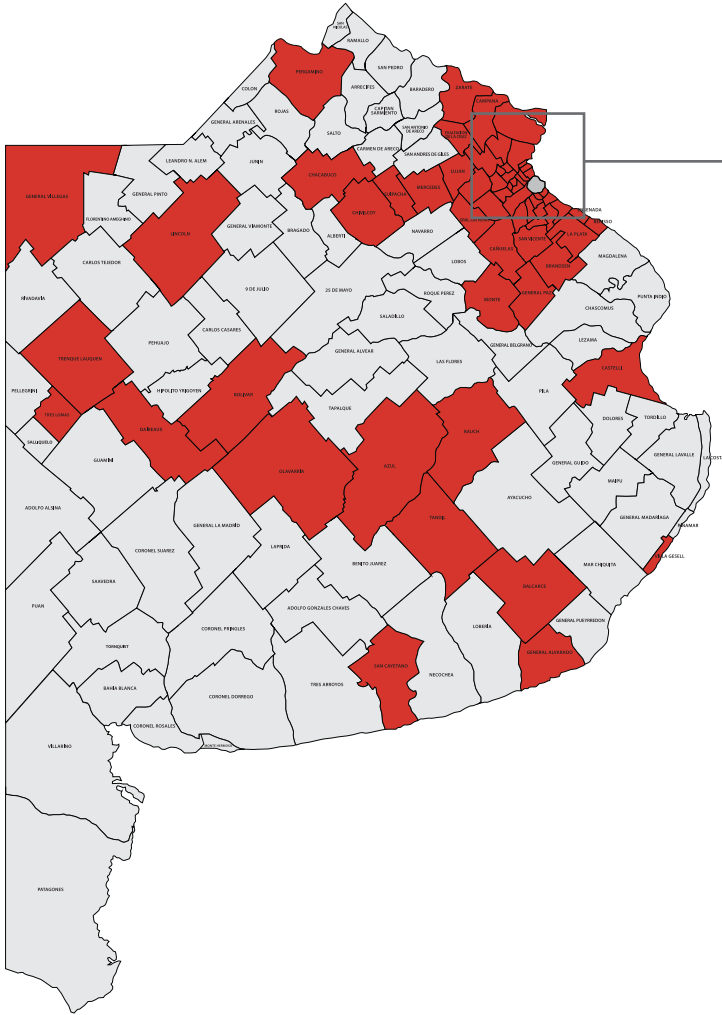

Fases de administración del aislamiento y distanciamiento social preventivo y obligatorio.

FASE 3