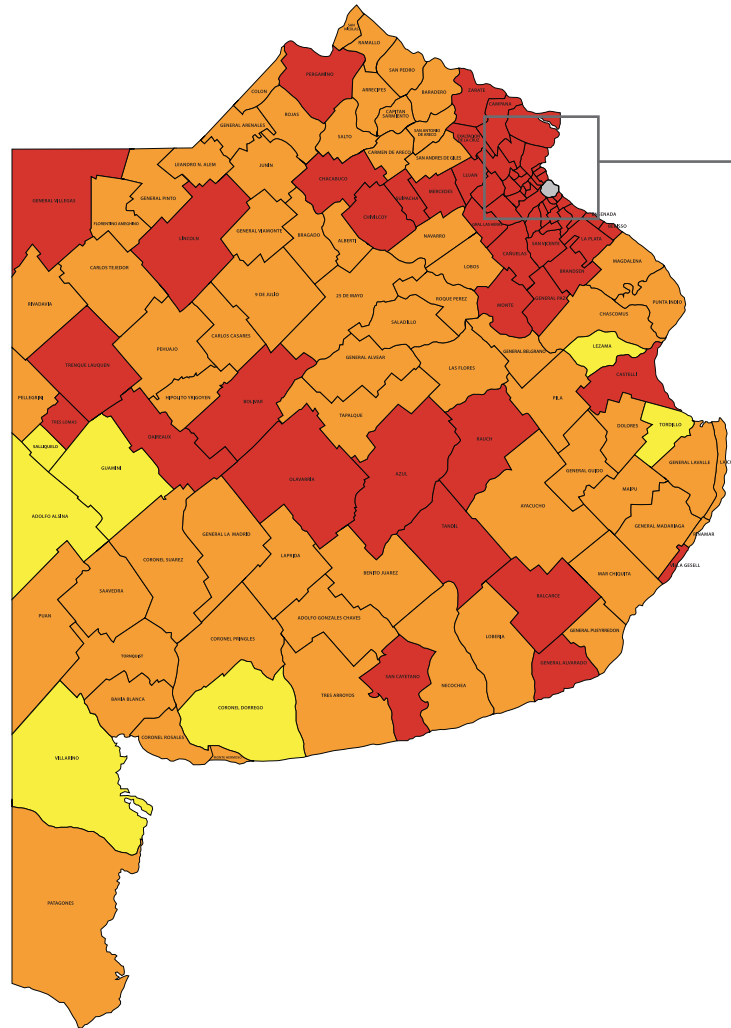

GOBIERNO DE LA
PROVINCIA DE
**BUENOS
AIRES**

JEFATURA DE
GABINETE

GOBIERNO DE LA
PROVINCIA DE
**BUENOS
AIRES**

Nuevo Coronavirus (Covid-19)

Fases de administración del aislamiento y distanciamiento social preventivo y obligatorio.

Actualización: 13/04/2021

Fases de administración del aislamiento y distanciamiento social preventivo y obligatorio.

FASE 3
62 municipios

FASE 4
66 municipios

FASE 5
7 municipios

Fases de administración del aislamiento y distanciamiento social preventivo y obligatorio.

FASE 3

- Almirante Brown
- Avellaneda
- Azul
- Balcarce
- Berazategui
- Berisso
- **Bolívar ***
- Brandsen
- Campana
- Cañuelas
- **Castelli ***
- **Chacabuco ***
- Chivilcoy
- **Daireaux ***
- Ensenada
- Escobar
- Esteban Echeverría
- Exaltación de la Cruz
- Ezeiza
- Florencio Varela
- General Alvarado
- General Las Heras
- **General Paz ***
- General Rodríguez
- General San Martín
- **General Villegas ***
- Hurlingham
- Ituzaingó
- José C. Paz
- La Matanza
- La Plata
- Lanús

* Municipios que pasan de fase 4 a 3

Fases de administración del aislamiento y distanciamiento social preventivo y obligatorio.

FASE 3

- Lincoln
- Lomas de Zamora
- Luján
- Malvinas Argentinas
- Marcos Paz
- Mercedes
- Merlo
- **Monte ***
- Moreno
- Morón
- **Olavarría ***
- Pergamino
- Pilar
- Presidente Perón
- Quilmes
- **Rauch ***
- **San Cayetano ***
- San Fernando
- San Isidro
- San Miguel
- San Vicente
- **Suipacha ***
- Tandil
- Tigre
- Trenque Lauquen
- Tres de Febrero
- **Tres Lomas ***
- Vicente López
- **Villa Gesell ***
- Zárate