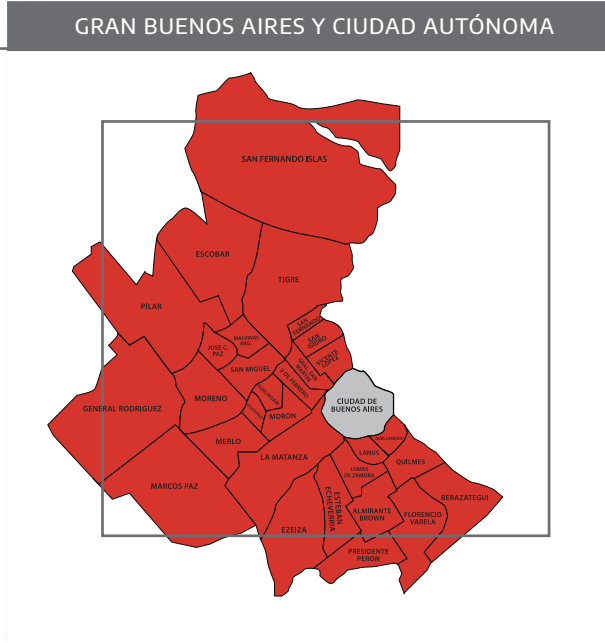

Fases de administración del aislamiento y distanciamiento social preventivo y obligatorio.

FASE 3
62 municipios

FASE 4
66 municipios

FASE 5
7 municipios